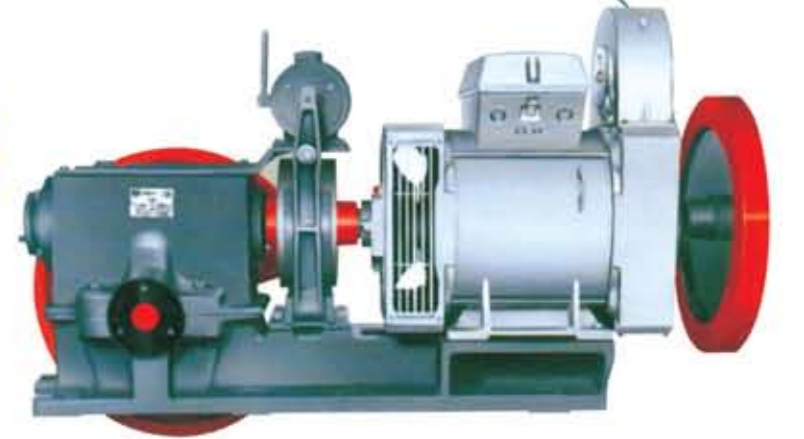

ASTES CE

Asansör Kapıları

İki veya daha çok panelli
Merkezi Kabin ve Kat Kapıları

İki veya daha çok panelli
Teleskopik Kabin ve Kat Kapıları

Çift Kanat Kapı
(Yük Asansörleri için)

Yarı otomatik, kendi kapanır Kat Kapıları